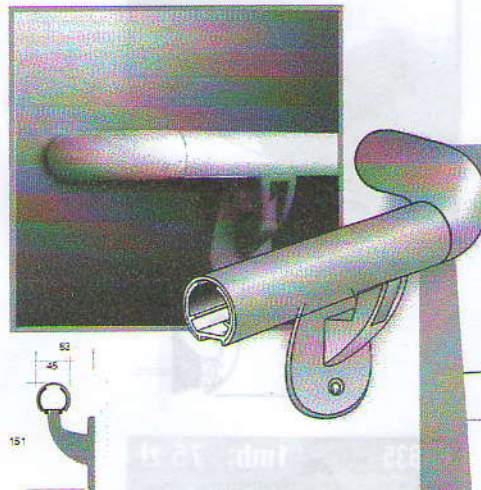

SSM20 1,5mb: 56 zł

standardowe długości
2 końcówki w komplecie

SO 30, 50, 75

S030 1mb: 16 zł

S030 1,5mb: 24 zł

S050 1mb: 24 zł

S050 1,5mb: 36 zł

S070 1mb: 34 zł

S070 1,5mb: 51 zł

standardowe długości

TP100 TP150 TP200 TP300

TP100 1mb: 25 zł

TP150 1mb: 35 zł

TP200 1mb: 45 zł

TP300 1mb: 62 zł

standardowe długości

HR6/HR6C

HR6 1mb: 50 zł

KONSOLA*: 24 zł KONCÓWKA: 24 zł

HR6C 1mb: 64 zł

KONSOLA*: 19 zł KONCÓWKA: 16 zł

standardowe długości
*uchwyt średnio co 50 cm

mgr inż. arch. Krystyna Nowosielska
upr. bud. nr AU 2/189/81
78-640 Tuczno, ul. Staszica 3
tel. 0-67.259 33 76