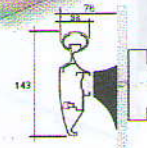

standardowe długości
* uchwyt średnio co 80 cm

SCR50 SCR80

SCR50	1mb: 37 zł
UCHWYT*: 8 zł	KOŃCÓWKA: 19 zł
SCR80	1mb: 45 zł
UCHWYT*: 11 zł	KOŃCÓWKA: 25 zł

standardowe długości
* uchwyt średnio co 80 cm

HRB4C

HRB4C	1mb: 93 zł
UCHWYT*: 5 zł	KOŃCÓWKA: 23 zł

standardowe długości
* uchwyt średnio co 50 cm

HRB35

HRB35	1mb: 75 zł
UCHWYT*: 17 zł	KOŃCÓWKA: 32 zł

standardowe długości
* uchwyt średnio co 50 cm

HRB20

HRB20	1mb: 123 zł
UCHWYT*: 17 zł	KOŃCÓWKA: 65 zł

standardowe długości
* uchwyt średnio co 50 cm

Wszystkie podane ceny są cenami NETTO (stawka VAT 22%).

ACROVYN - zabezpiecza przed uszkodzeniami, chroni przed zabrudzeniem, upiększa wnętrza.

Dostępne kolory: