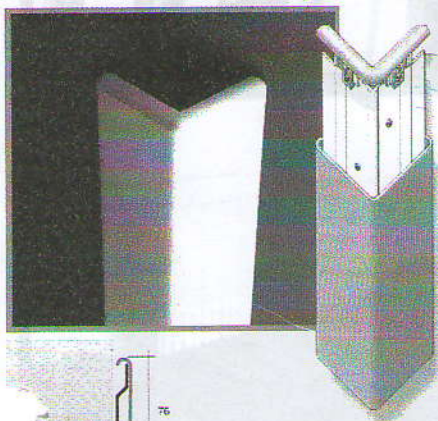

Nowoczesny i bezpieczny!

PORĘCZE • ODBOJOPORĘCZE • ODBOJNICE • NAROŻNIKI

SM 20

SM20 1mb: 58 zł

SM20 1,5mb: 83 zł

standardowe długości
2 końcówki w komplecie

SSM 20

SSM20 1mb: 40 zł

SSM20 1,5mb: 56 zł

standardowe długości
2 końcówki w komplecie

SO 30, 50, 75

S030 1mb: 16 zł

S030 1,5mb: 24 zł

S050 1mb: 24 zł

S050 1,5mb: 36 zł

S070 1mb: 34 zł

S070 1,5mb: 51 zł

standardowe długości

TP100 TP150 TP200 TP300

TP100 1mb: 25 zł

TP150 1mb: 35 zł

TP200 1mb: 45 zł

TP300 1mb: 62 zł

standardowe długości