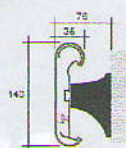

NOWE, LEPSZE CENY

PORĘCZE • ODBOJOPORĘCZE • ODBOJNICE • NAROŻNIKI

SCR40E/64E/150E SCR50/80

SCR40E SCR64E SCR150E

SCR40E	1mb: 23 zł
UCHWYT*: 13 zł	KOŃCÓWKA: 9 zł
SCR64E	1mb: 46 zł
UCHWYT*: 6 zł	KOŃCÓWKA: 14 zł
SCR150E	1mb: 39 zł
UCHWYT*: 14 zł	KOŃCÓWKA: 19 zł

standardowe długości
* uchwyt średnio co 80 cm

SCR50 SCR80

SCR50	1mb: 37 zł
UCHWYT*: 8 zł	KOŃCÓWKA: 19 zł
SCR80	1mb: 45 zł
UCHWYT*: 11 zł	KOŃCÓWKA: 25 zł

standardowe długości
* uchwyt średnio co 80 cm

HRB4C

HRB4C	1mb: 93 zł
UCHWYT*: 5 zł	KOŃCÓWKA: 23 zł

standardowe długości
* uchwyt średnio co 50 cm

HRB35

HRB35	1mb: 75 zł
UCHWYT*: 17 zł	KOŃCÓWKA: 32 zł

standardowe długości
* uchwyt średnio co 50 cm

HRB20

HRB20	1mb: 123 zł
UCHWYT*: 17 zł	KOŃCÓWKA: 65 zł

standardowe długości
* uchwyt średnio co 50 cm

Wszystkie podane ceny są cenami NETTO (stawka VAT 22%).

ACROVYN - zabezpiecza przed uszkodzeniami, chroni przed zabrudzeniem, upiększa wnętrza.

Dostępne kolory: