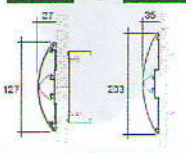

HR6/HR6C

HR6 1mb: 50 zł

KONSOLA*: 24 zł KONCÓWKA: 24 zł

HR6C 1mb: 64 zł

KONSOLA*: 19 zł KONCÓWKA: 16 zł

standardowe długości
*uchwyt średnio co 50 cm

mgr inż. arch. Krystyna Nowosielska
upr. bud. nr AU 2/189/81
78-640 Tuczno, ul. Staszica 3
tel. 0-67.259 33 76

NOWE, LEPSZE CENY

PORĘCZE • ODBOJOPORĘCZE • ODBOJNICE • NAROŻNIKI

SCR40E/64E/150E SCR50/80

SCR40E SCR64E SCR150E

SCR40E	1mb: 23 zł
UCHWYT*: 13 zł	KOŃCÓWKA: 9 zł
SCR64E	1mb: 46 zł
UCHWYT*: 6 zł	KOŃCÓWKA: 14 zł
SCR150E	1mb: 39 zł
UCHWYT*: 14 zł	KOŃCÓWKA: 19 zł

standardowe długości
* uchwyt średnio co 80 cm

SCR50 SCR80

SCR50	1mb: 37 zł
UCHWYT*: 8 zł	KOŃCÓWKA: 19 zł
SCR80	1mb: 45 zł
UCHWYT*: 11 zł	KOŃCÓWKA: 25 zł

standardowe długości
* uchwyt średnio co 80 cm

HRB4C

HRB4C	1mb: 93 zł
UCHWYT*: 5 zł	KOŃCÓWKA: 23 zł

standardowe długości
* uchwyt średnio co 50 cm

HRB35

HRB35	1mb: 75 zł
UCHWYT*: 17 zł	KOŃCÓWKA: 32 zł

standardowe długości
* uchwyt średnio co 50 cm

HRB20

HRB20	1mb: 123 zł
UCHWYT*: 17 zł	KOŃCÓWKA: 65 zł