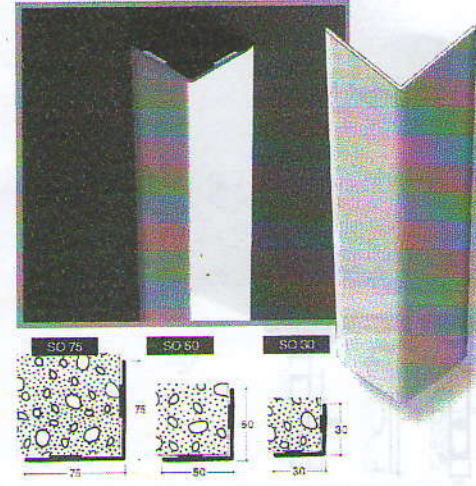

Nowoczesny i bezpieczny!

PORĘCZE • ODBOJOPORĘCZE • ODBOJNICE • NAROŻNIKI

SM 20

SM20 1mb: 58 zł

SM20 1,5mb: 83 zł

standardowe długości
2 końcówki w komplecie

SSM 20

SSM20 1mb: 40 zł

SSM20 1,5mb: 56 zł

standardowe długości
2 końcówki w komplecie

SO 30, 50, 75

S030 1mb: 16 zł

S030 1,5mb: 24 zł

S050 1mb: 24 zł

S050 1,5mb: 36 zł

S070 1mb: 34 zł

S070 1,5mb: 51 zł

standardowe długości

TP100 TP150 TP200 TP300

TP100 1mb: 25 zł

TP150 1mb: 35 zł

TP200 1mb: 45 zł

TP300 1mb: 62 zł

standardowe długości