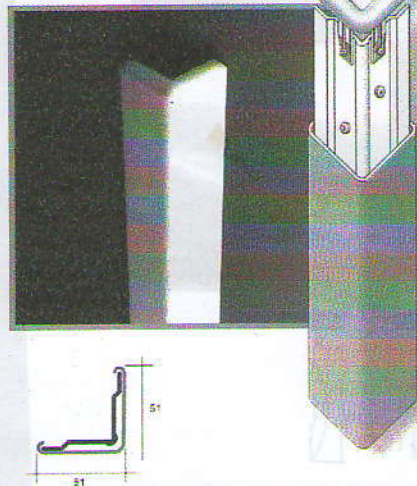

Nowoczesny i bezpieczny!

PORĘCZE • ODBOJOPORĘCZE • ODBOJNICE • NAROŻNIKI

SM 20

SM20 1mb: 58 zł

SM20 1,5mb: 83 zł

standardowe długości
2 końcówki w komplecie

SSM 20

SSM20 1mb: 40 zł

SSM20 1,5mb: 56 zł

standardowe długości
2 końcówki w komplecie

SO 30, 50, 75

S030 1mb: 16 zł

S030 1,5mb: 24 zł

S050 1mb: 24 zł

S050 1,5mb: 36 zł

S070 1mb: 34 zł

S070 1,5mb: 51 zł

standardowe długości

TP100 TP150 TP200 TP300

TP100 1mb: 25 zł

TP150 1mb: 35 zł

TP200 1mb: 45 zł

TP300 1mb: 62 zł

standardowe długości