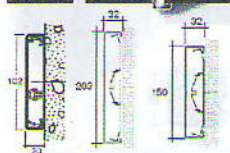

S070 1,5mb: 51 zł

standardowe długości

TP100 TP150 TP200 TP300

TP100 1mb: 25 zł

TP150 1mb: 35 zł

TP200 1mb: 45 zł

TP300 1mb: 62 zł

standardowe długości

HR6/HR6C

HR6 1mb: 50 zł

KONSOLA*: 24 zł KONCÓWKA: 24 zł

HR6C 1mb: 64 zł

KONSOLA*: 19 zł KONCÓWKA: 16 zł

standardowe długości
*uchwyt średnio co 50 cm

mgr inż. arch. Krystyna Nowosielska
upr. bud. nr AU 2/189/81
78-640 Tuczno, ul. Staszica 3
tel. 0-67.259 33 76

NOWE, LEPSZE CENY

PORĘCZE • ODBOJOPORĘCZE • ODBOJNICE • NAROŻNIKI

SCR40E/64E/150E SCR50/80

SCR40E SCR64E SCR150E

SCR40E	1mb: 23 zł
UCHWYT*: 13 zł	KOŃCÓWKA: 9 zł
SCR64E	1mb: 46 zł
UCHWYT*: 6 zł	KOŃCÓWKA: 14 zł
SCR150E	1mb: 39 zł
UCHWYT*: 14 zł	KOŃCÓWKA: 19 zł

standardowe długości
* uchwyt średnio co 80 cm

SCR50 SCR80

SCR50	1mb: 37 zł
UCHWYT*: 8 zł	KOŃCÓWKA: 19 zł
SCR80	1mb: 45 zł
UCHWYT*: 11 zł	KOŃCÓWKA: 25 zł

standardowe długości
* uchwyt średnio co 80 cm

HRB4C