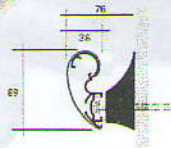

standardowe długości
* uchwyt średnio co 80 cm

SCR50 SCR80

SCR50	1mb: 37 zł
UCHWYT*: 8 zł	KOŃCÓWKA: 19 zł
SCR80	1mb: 45 zł
UCHWYT*: 11 zł	KOŃCÓWKA: 25 zł

standardowe długości
* uchwyt średnio co 80 cm

HRB4C

HRB4C	1mb: 93 zł
UCHWYT*: 5 zł	KOŃCÓWKA: 23 zł

standardowe długości
* uchwyt średnio co 50 cm

HRB35

HRB35	1mb: 75 zł
UCHWYT*: 17 zł	KOŃCÓWKA: 32 zł

standardowe długości
* uchwyt średnio co 50 cm

HRB20

HRB20	1mb: 123 zł
UCHWYT*: 17 zł	KOŃCÓWKA: 65 zł

standardowe długości
* uchwyt średnio co 50 cm

Wszystkie podane ceny są cenami NETTO (stawka VAT 22%).

ACROVYN - zabezpiecza przed uszkodzeniami, chroni przed zabrudzeniem, upiększa wnętrza.

Dostępne kolory: